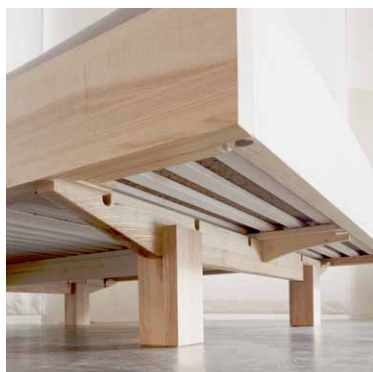

# biim

... schlichtweg schwebend

**biim**: die Klarheit und Geradlinigkeit seiner Gestalt entspricht dem Urtyp Bett: Ein schlichtes, schwebendes Rechteck, dessen raffinierte Fußkonstruktion auch den Zehen freundlich Platz einräumt. Der Raum unter **biim** ist frei von störenden Mittelträgerfüßen und seine Höhe ist variabel – klassisch, ruhig, gut.

Hölzer: Braunesche, Eiche, Ulme, Nuss

Formate:

Breite: 100 / 120 / 140 / 160 / 180 / 200 cm

Länge: 200 / 210 / 220 cm

Außenmaße:

Breite = Matratzenmaß + 8 cm

Länge = Matratzenmaß + 8 cm

Höhe: 45 / 49 / 55 cm

Varianten: 4 Lehnenformen, 4 Höhen

Liegesysteme: baise, fleggs, aergo

Seitentische: toern, boggs, brigg, hangg

Preise:

ab 1.929 € (100×200cm)

ab 2.316 € (160×200cm)