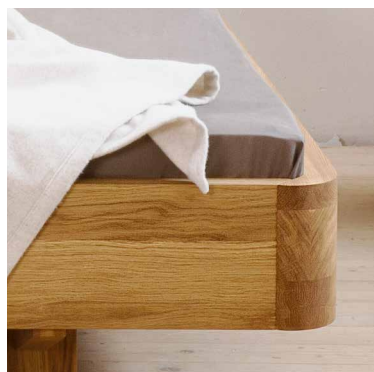

coeurv

... in die Kurve gelegt

coeurv entsteht aus der Dynamik eines Pinselstrichs: Die Linien der Seitenteile wachsen am Kopfende elegant aus dem Boden, schwingen sich am Fußende sanft um die Ecken um am Kopfende entlang der Lehne wieder hinaus zu fahren. Darüber hinaus ist **coeurv** wegen seiner runden Ecken überaus höflich zu allen Schienbeinen und Zehen.

Hölzer: Braunesche, Eiche, Ulme, Nuss

Formate:

Breite: 100 / 120 / 140 / 160 / 180 / 200 cm

Länge: 200 / 210 / 220 cm

Außenmaße:

Breite = Matratzenmaß + 8 cm

Länge = Matratzenmaß + 16 cm

Höhe: 48 / 55 cm

Varianten: 2 Höhen

Liegesysteme: baise, fleggs, aergo

Seitentische: boggs, brigg, hangg

Preise:

ab 2.412 € (100×200 cm)

ab 2.759 € (160×200 cm)