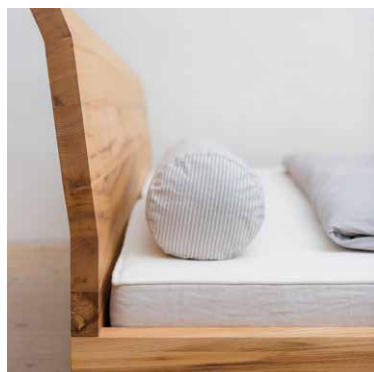

# kjuub

... das Unbestechliche

**kjuub** steht wie ein Fels in der Brandung. Die Kraft und Gelassenheit, die von ihm ausgeht wird von der Klarheit seiner Gestalt bestimmt: 3 symmetrisch geformte Seiten sorgen für die Ausgewogenheit und Ruhe die es ausstrahlt. Nur die entspannte leichte Neigung des Hauptes nach hinten durchbricht diese Strenge. So bietet es einen Raum für Geborgenheit wie kaum ein anderes Bett.

Hölzer: Braunesche, Eiche, Ulme, Nuss

---

Formate:

Breite: 100 / 120 / 140 / 160 / 180 / 200 cm

Länge: 200 / 210 / 220 cm

---

Außenmaße:

Breite = Matratzenmaß + 8 cm

Länge = Matratzenmaß + 15 cm

Höhe: 42 cm

---

Varianten: 3 Lehnenformen

---

Liegesysteme: baise, fleggs, aergo

---

Seitentische: toern, boggs, brigg, hangg