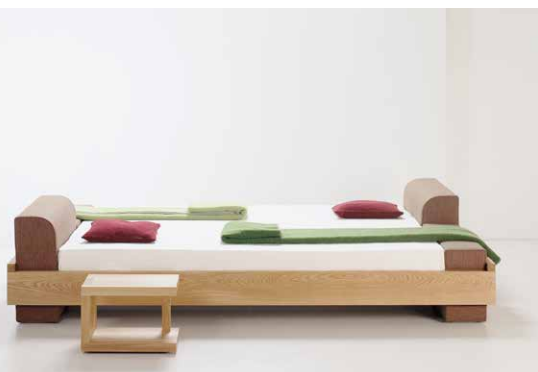

paed

... vornehme Opulenz

paed präsentiert Eleganz und schnörkellose Schlichtheit auf großer Bühne. Als ausgeprägter Charakter beansprucht **paed** einigen Raum um sich, bietet seinen Besitzern aber gleichzeitig auch besonders viel davon. Aufgrund seiner Wandlungsfähigkeit bei den Polsterungen fügt es sich als vornehmer Begleiter in die unterschiedlichsten Umgebungen ein.

Hölzer: Braunesche, Eiche, Ulme, Nuss

Formate:

Breite = 100 / 120 / 140 / 160 / 180 / 200 cm

Länge = 200 cm

Außenmaße:

Breite = Matratzenmaß + 8 cm

Länge = Matratzenmaß + 50 cm

Höhe: 38 / 45 cm

Varianten: 2 Polsterformen, 2 Höhen

Liegesysteme: baise, fleggs, aergo

Seitentische: toern, boggs, brigg, hangg

Preis:

ab 2.250 € (100×200 cm) ohne Stoff

ab 2.613 € (160×200 cm) ohne Stoff